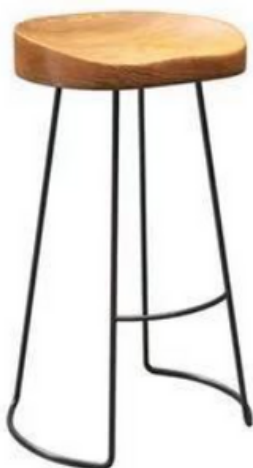

MH2301

BANCO ESTOCOLMO

Material : hierro + madera

Dimensiones : 38x48x75(h)cm

Colores disponibles