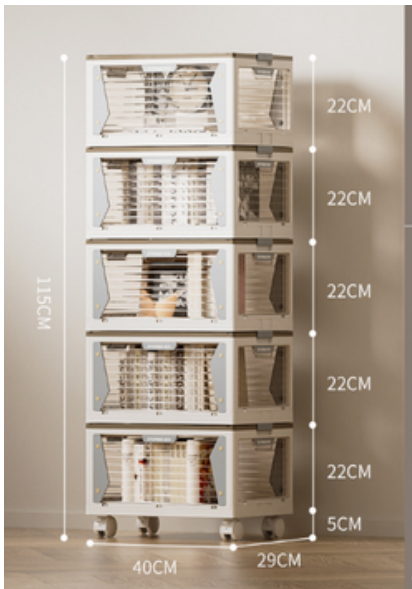

### CAJA ORGANIZADORA

Material : PP

Dimensiones : 40x28,5x24cm/ 51x36x29cm/ 60x41x34cm

Colores disponibles

MH2360

### CAJA ORGANIZADORA PLEGABLE

Material : PP

Dimensiones : 60x42x33,5cm

Colores disponibles

MH2363-64

### MODULAR ORGANIZADOR PLEGABLE

Material : PP+ABS

Dimensiones : 60x35x37cm/ 60x35x67cm

Colores disponibles

MH2366-67-68

## MODULAR ORGANIZADOR NIVELES PLEGABLE

Material : PP

Dimensiones : 40x29x27cm/40x29x71cm/ 40x29x115cm

Colores disponibles

MH2365