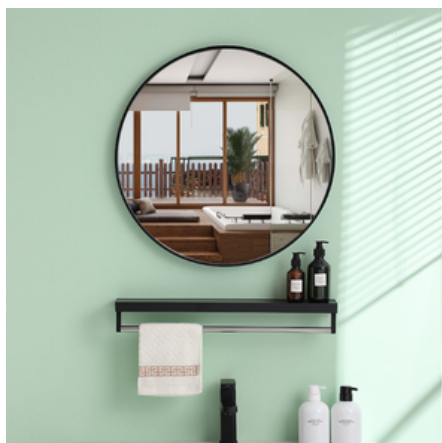

MH2344-45

ESPEJO

Material : Aluminio + espejo
Dimensiones : Diámetro 50-60cm

Colores disponibles